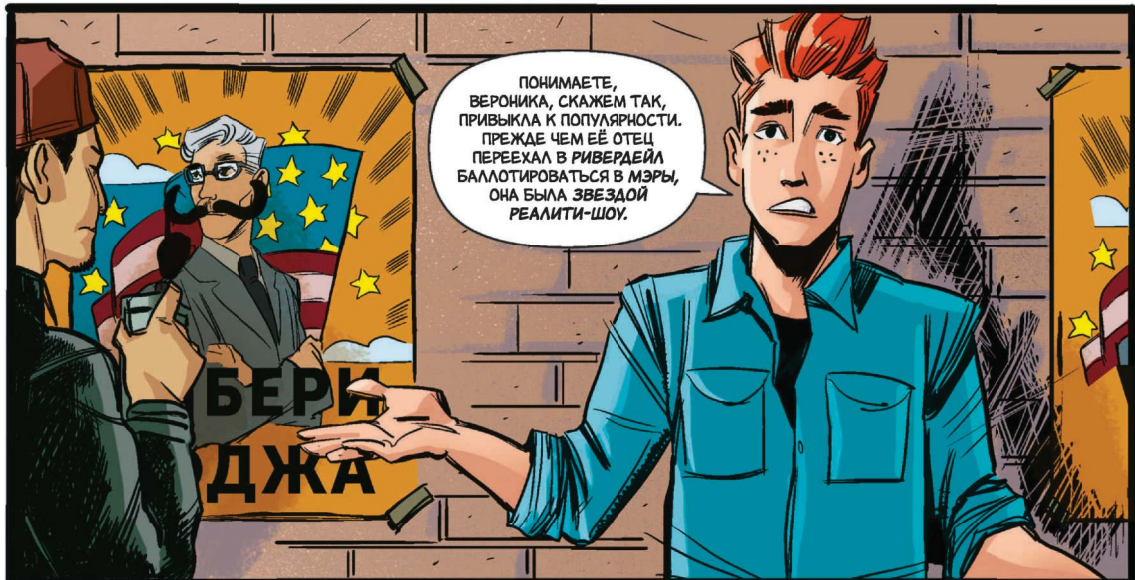

ПОНИМАЕТЕ, ВЕРНИКА, СКАЖЕМ ТАК, ПРИВЫКЛА К ПОПУЛЯРНОСТИ. ПРЕЖДЕ ЧЕМ ЕЁ ОТЕЦ ПЕРЕЕХАЛ В РИВЕРДЕЙЛ БАЛЛОТИРОВАТЬСЯ В МЭРЫ, ОНА БЫЛА ЗВЕЗДОЙ РЕАЛИТИ-ШОУ.