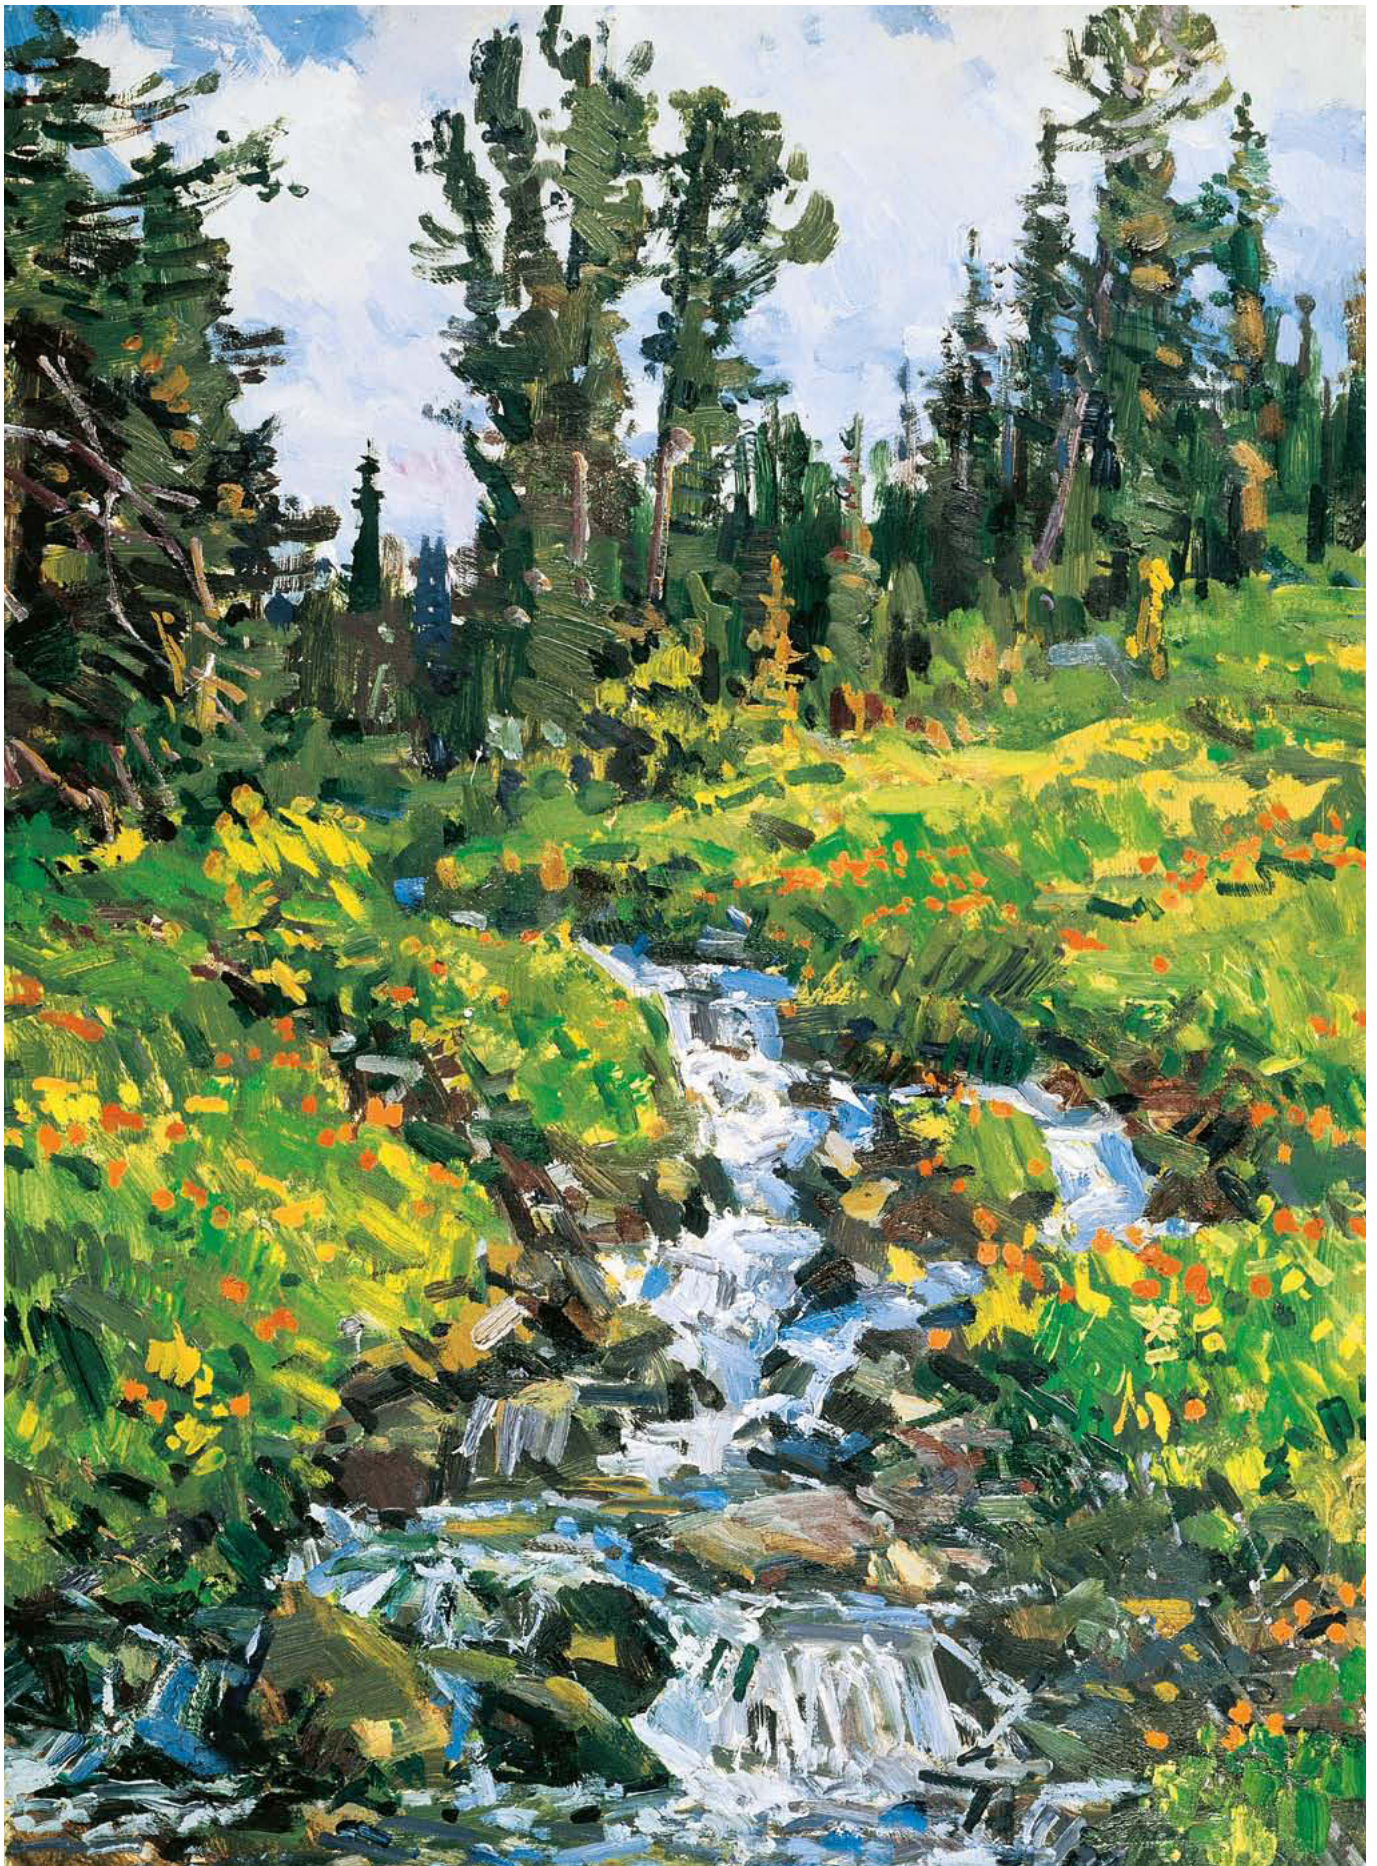

*Осень на Таймыре. Караеллах. 1970, б., акв., 56×76*

*Белое солнце декабря. 1997, х., м., 120×100*

*Река Бирюса. Мой день рождения. 1995, б., акв., гуашь, 70×50*

*Саяны. Оленья речка. 1967, к., м., 50×70*

*Апрель. 1999, б., акв., гуашь, 76×56*

*Серебро весны. 2001, б., акв., гуашь, 76×56*

*Горный ручей. 1989, к., м., 70×50*

*Белая вершина. 1997, х., м., 65×80*

*Ойское озеро. 1980, к., м., 86×104*