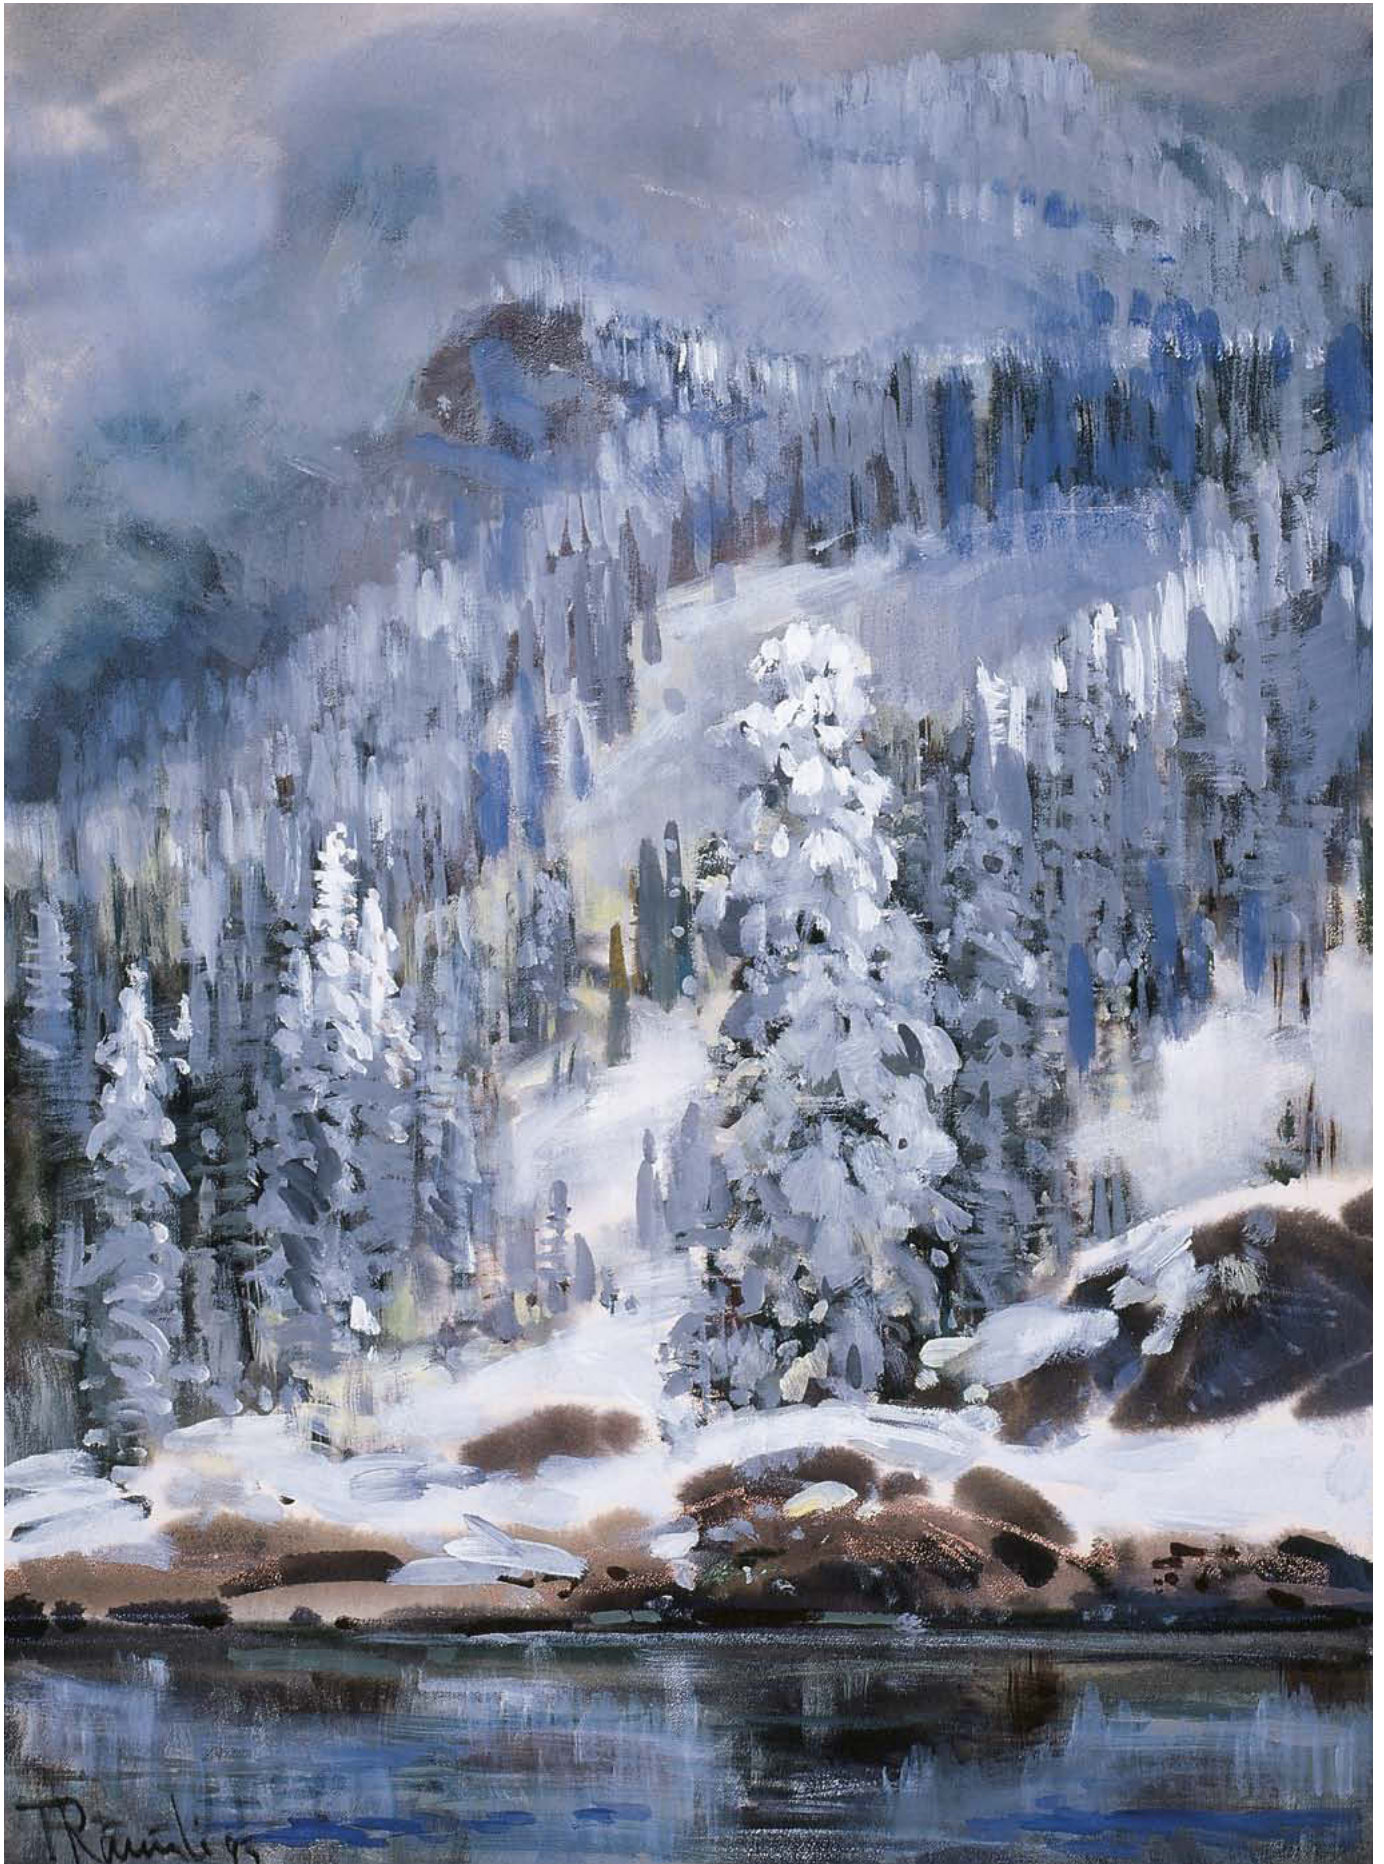

*Осень на Таймыре. Караеллах. 1970, б., акв., 56×76*

*Белое солнце декабря. 1997, х., м., 120×100*

*Река Бирюса. Мой день рождения. 1995, б., акв., гуашь, 70×50*

*Саяны. Оленья речка. 1967, к., м., 50×70*

*Апрель. 1999, б., акв., гуашь, 76×56*

*Серебро весны. 2001, б., акв., гуашь, 76×56*

*Горный ручей. 1989, к., м., 70×50*

*Белая вершина. 1997, х., м., 65×80*

*Ойское озеро. 1980, к., м., 86×104*