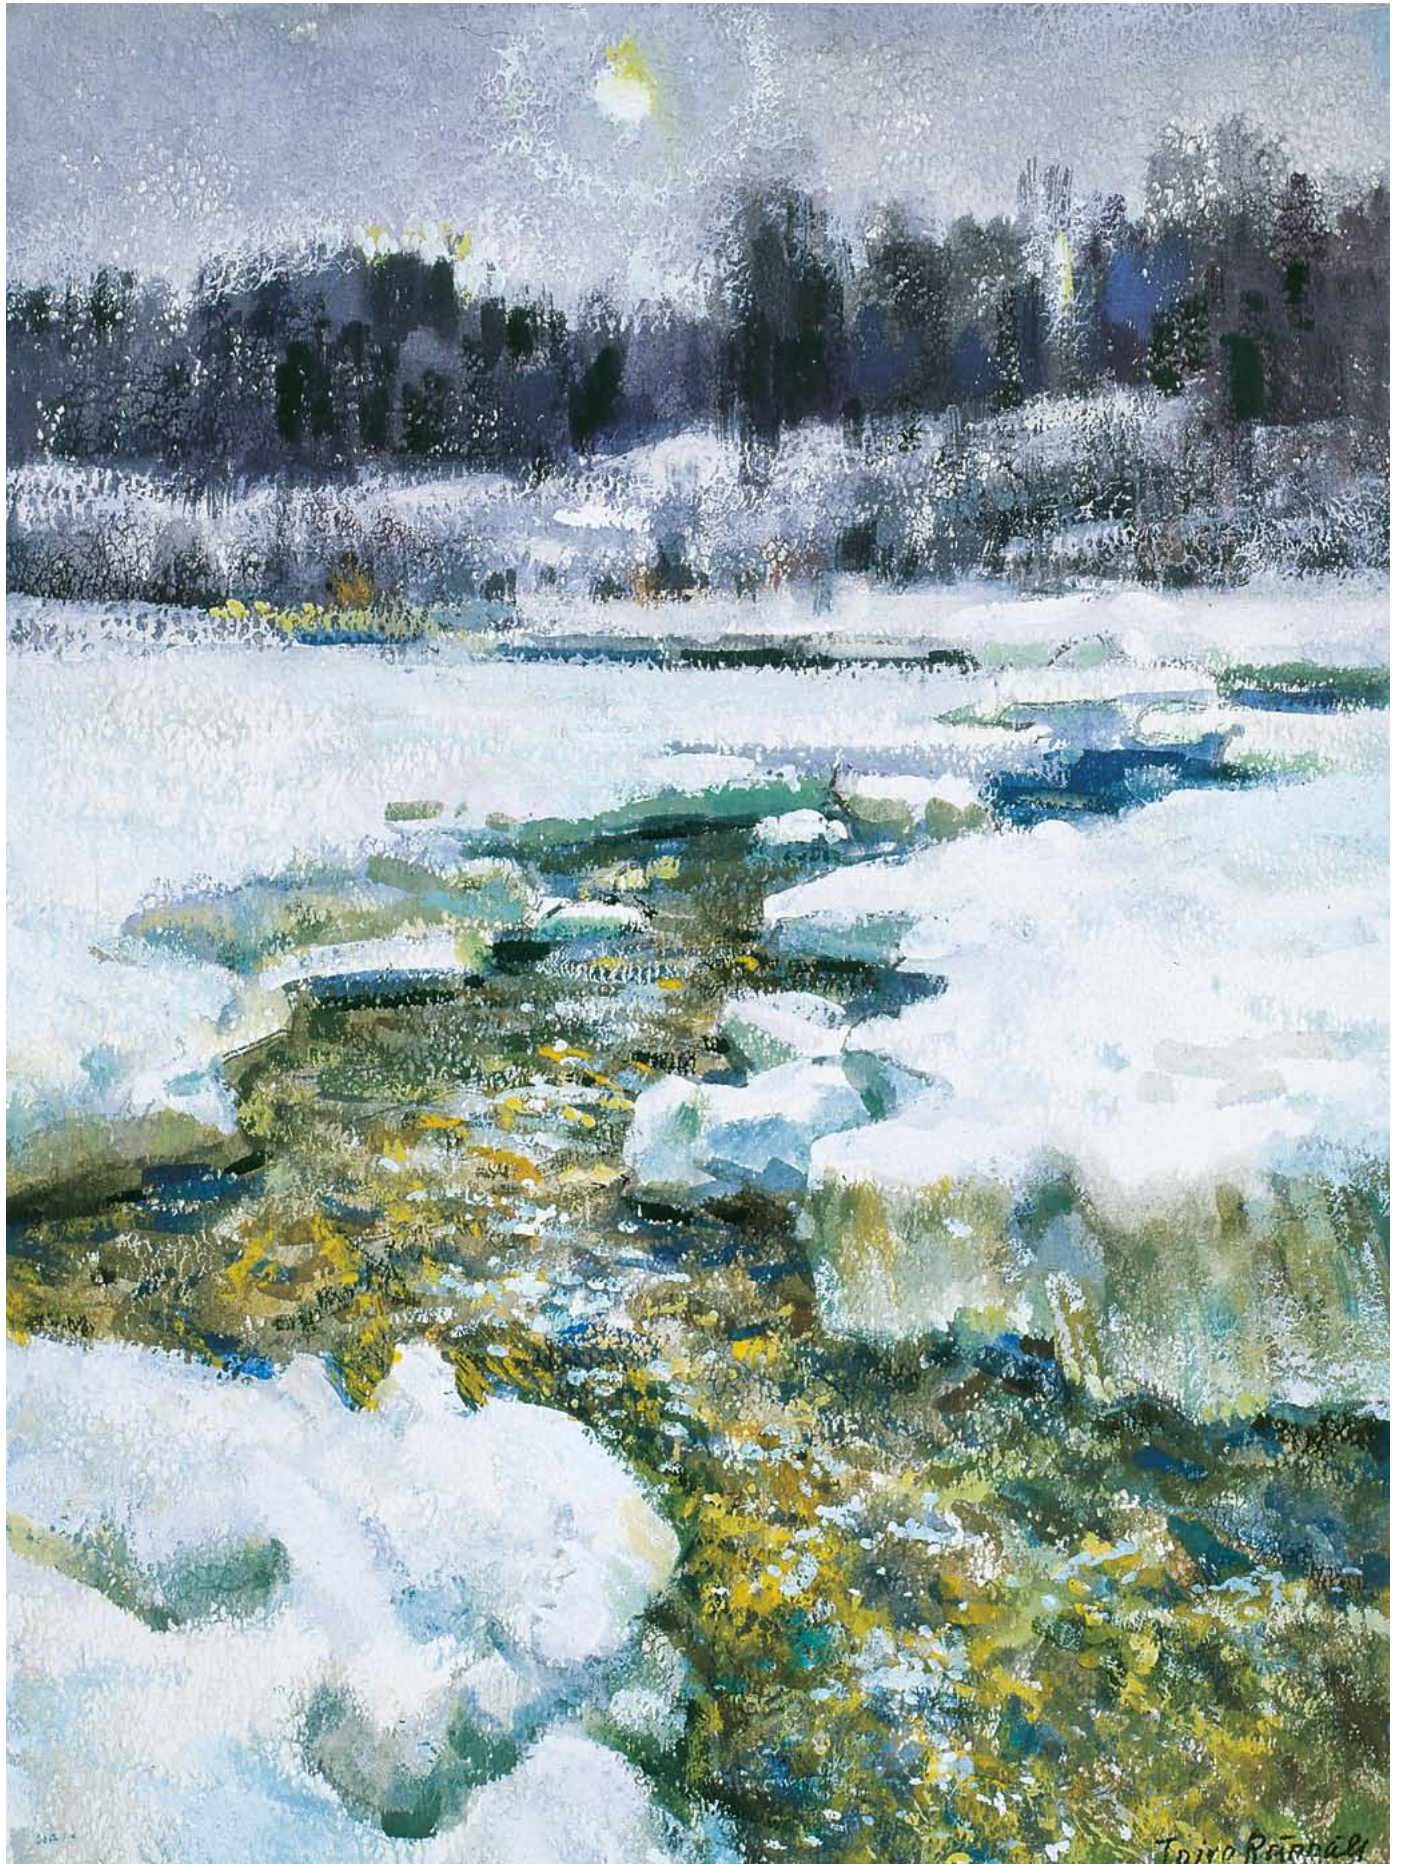

*Осень на Таймыре. Караеллах. 1970, б., акв., 56×76*

*Белое солнце декабря. 1997, х., м., 120×100*

*Река Бирюса. Мой день рождения. 1995, б., акв., гуашь, 70×50*

*Саяны. Оленья речка. 1967, к., м., 50×70*

*Апрель. 1999, б., акв., гуашь, 76×56*

*Серебро весны. 2001, б., акв., гуашь, 76×56*

*Горный ручей. 1989, к., м., 70×50*

*Белая вершина. 1997, х., м., 65×80*

*Ойское озеро. 1980, к., м., 86×104*